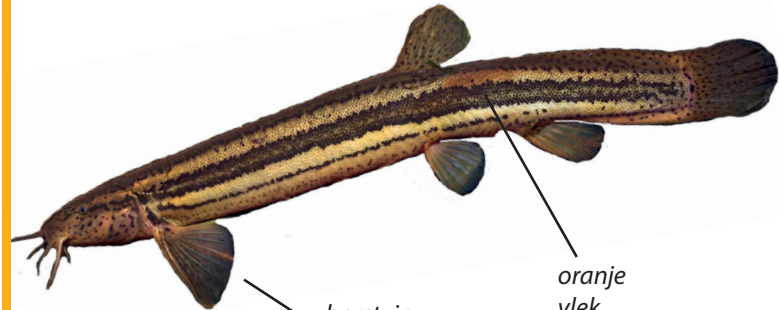

Herkenningskaart geslacht grote modderkruiper

Vrouw

- borstvin kort en rond
- geen verbreding van het lichaam ter hoogte van rugvin

borstvin kort en rond

♀

Man

- borstvin lang en puntig
- oranje vlek achter rugvin
- verbreding van het lichaam ter hoogte van rugvin

oranje vlek

borstvin lang en puntig

geen verdikking van het lichaam

verdikking van het lichaam