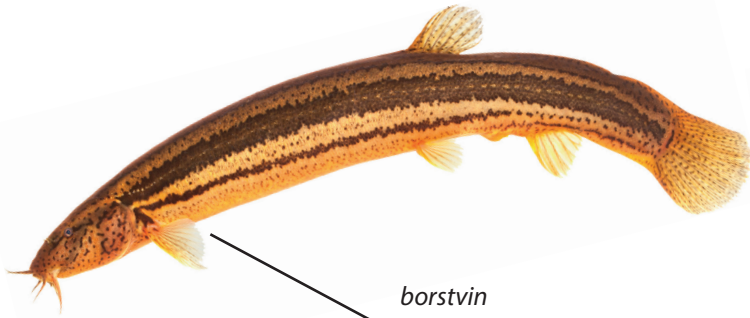

Herkenningskaart geslacht grote modderkruiper

Vrouw

- borstvin kort en rond
- geen verbreding van het lichaam ter hoogte van rugvin

borstvin kort en rond

♀

Man

- borstvin lang en puntig
- oranje vlek achter rugvin
- verbreding van het lichaam ter hoogte van rugvin

oranje vlek

borstvin lang en puntig

geen verdikking van het lichaam

verdikking van het lichaam