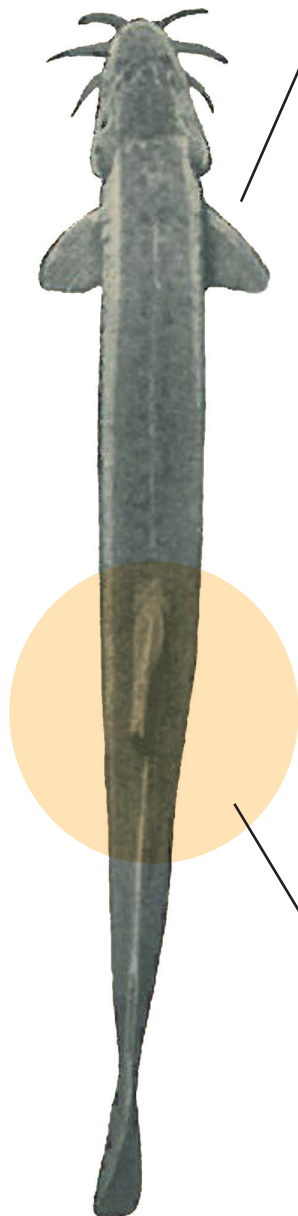

Herkenningskaart geslacht grote modderkruiper

Vrouw

- borstvin kort en rond
- geen verbreding van het lichaam ter hoogte van rugvin

borstvin kort en rond

♀

Man

- borstvin lang en puntig
- oranje vlek achter rugvin
- verbreding van het lichaam ter hoogte van rugvin

oranje vlek

borstvin lang en puntig

geen verdikking van het lichaam

verdikking van het lichaam