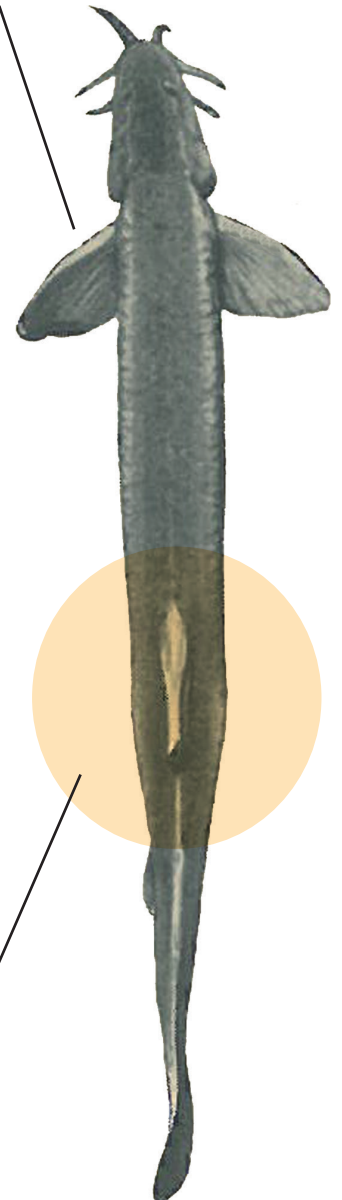

Herkenningskaart geslacht grote modderkruiper

Vrouw

- borstvin kort en rond
- geen verbreding van het lichaam ter hoogte van rugvin

borstvin kort en rond

♀

Man

- borstvin lang en puntig
- oranje vlek achter rugvin
- verbreding van het lichaam ter hoogte van rugvin

oranje vlek

borstvin lang en puntig

geen verdikking van het lichaam

verdikking van het lichaam